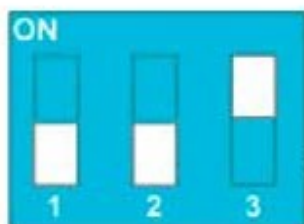

ESL 500 New

Velocidad 500 kbps

Megane II , Megane III , Scenic III

Clio IV , Laguna III , Fluence

ESL 250 Lift

Velocidad 250 kbps

Laguna II

ESL 250 Old